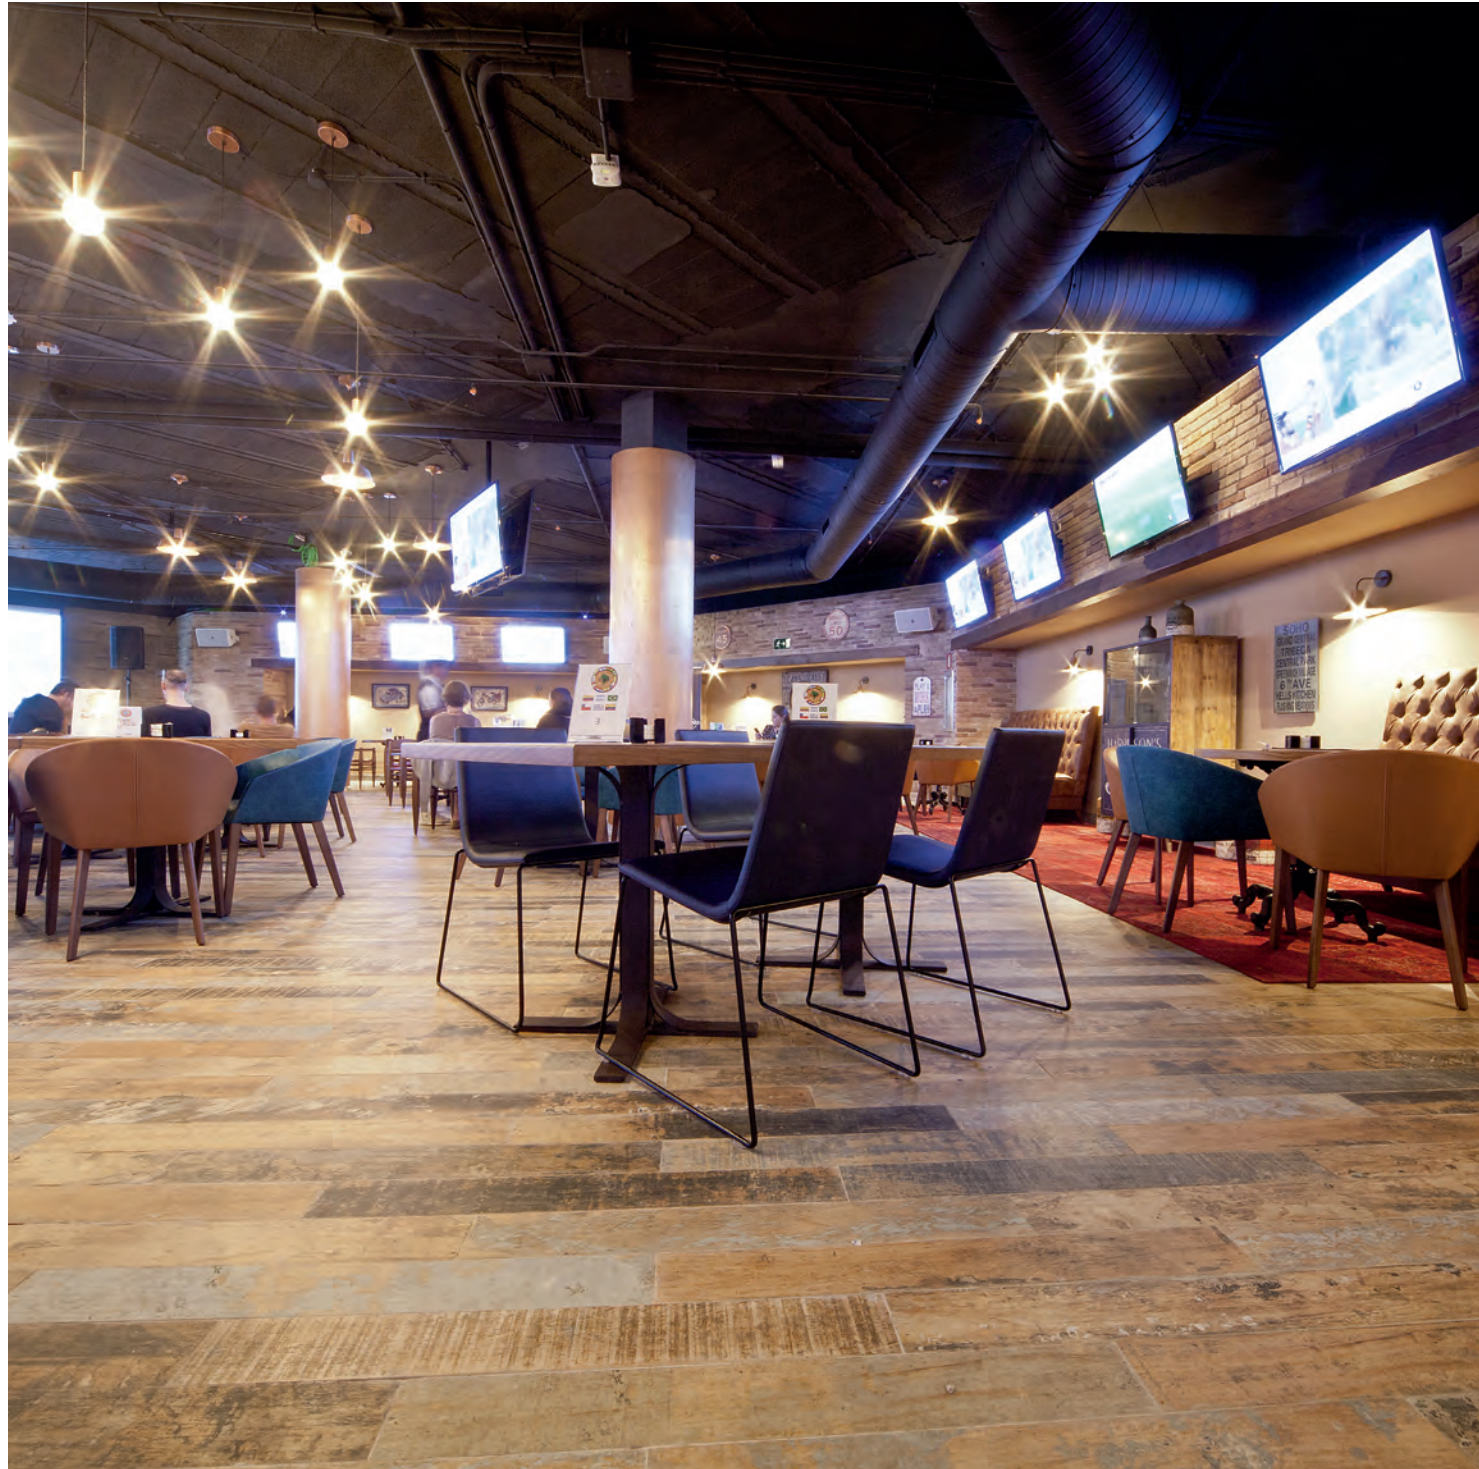

HO.RE.CA

HOSPITALITY | RESTAURANT | CATERING FIELDS

HARD ROCK HOTEL ****

Sonar Vestige Natural 11x89,46 cm

Architect: Francisco Flaquer Vilas
Interior Designer: Marta Farre Moll (Urcoisa Construcciones y Servicios)