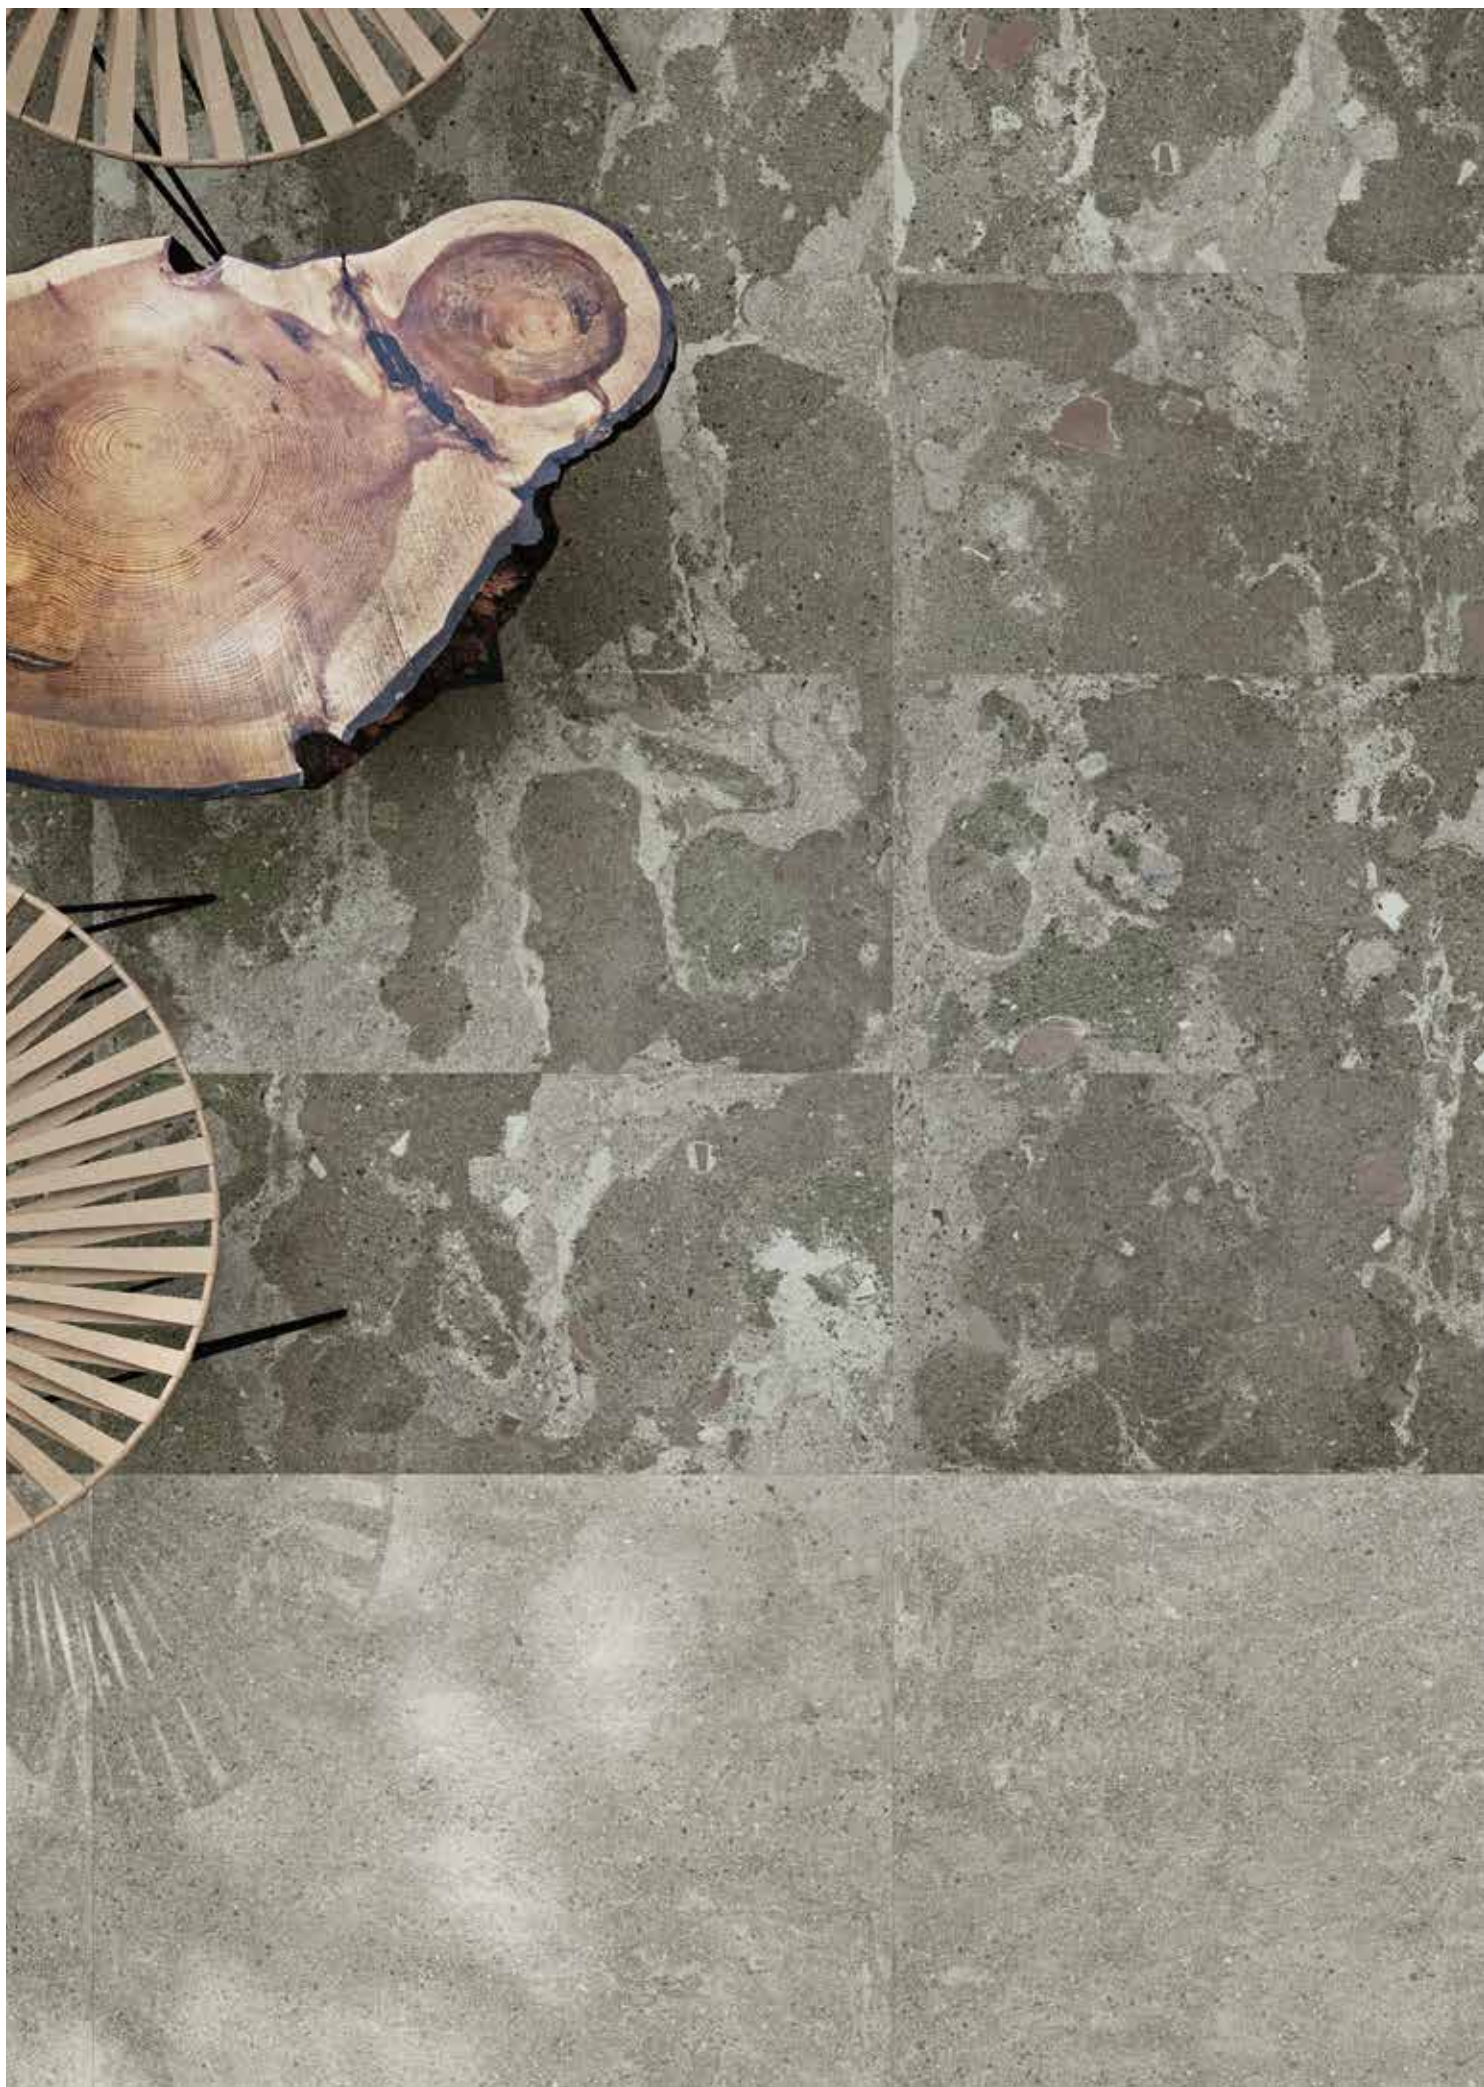

### Piezas Complementarias | Rejilla

Lithops Outdoor 2CM Grid  
24,75x99,55 cm - 9,74"x39,19"

G-2375

Lithops Outdoor 2CM Grid  
24,75x24,75cm - 9,74"x9,74"

G-2171

Series	Format&Thickness	Unit	Boxes/Pallet	m <sup>2</sup> /Pallet	m <sup>2</sup> /Box	Pieces/Box	Kg/Pallet	Kg/Box
Lithops 2 CM	49,75x99,55x2 cm	m <sup>2</sup>	36	17,82	0,495	1	883	23,59